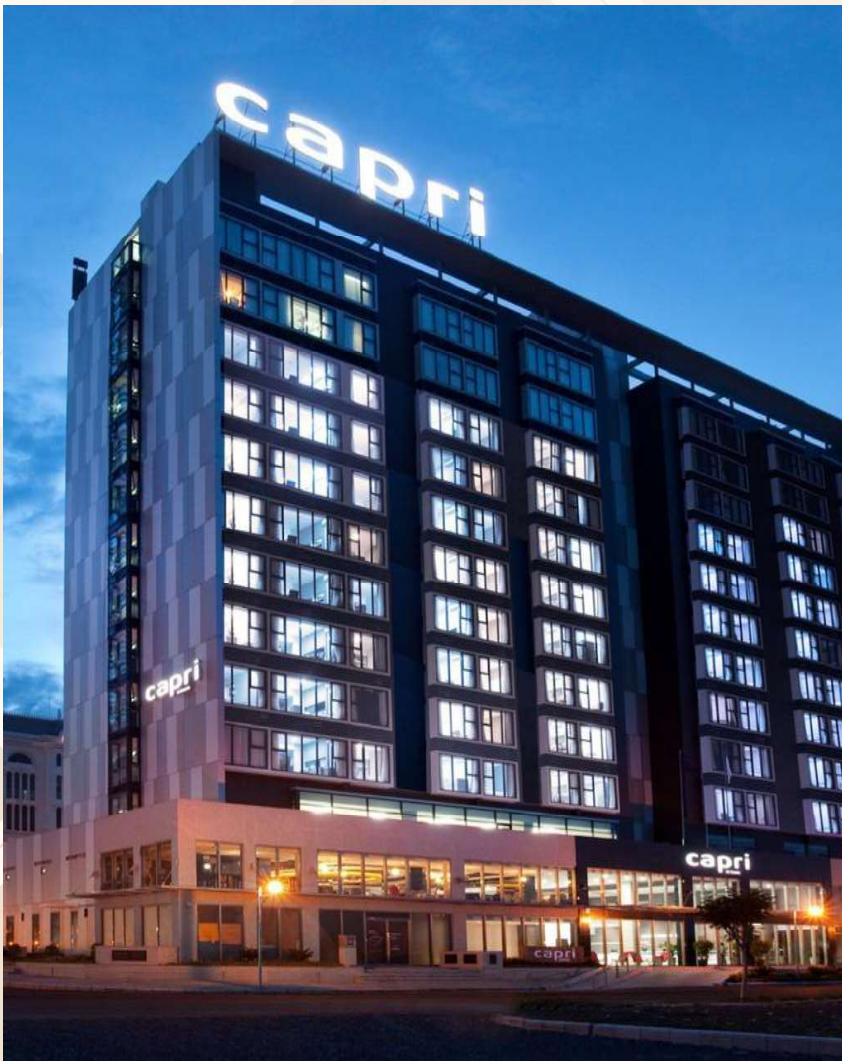

❖ CÁC CÔNG TRÌNH TIÊU BIỂU CÔNG TRÌNH CAO TẦNG

❖ KHÁCH SẠN CAPRI

Địa chỉ: Lô C6 B02-2 Hoàng Văn Thái, P. Tân Phú, Quận 7, Tp.HCM

Năm thực hiện: 2015

Hạng mục thi công: Khung INOX và Vách Kính Cường Lực