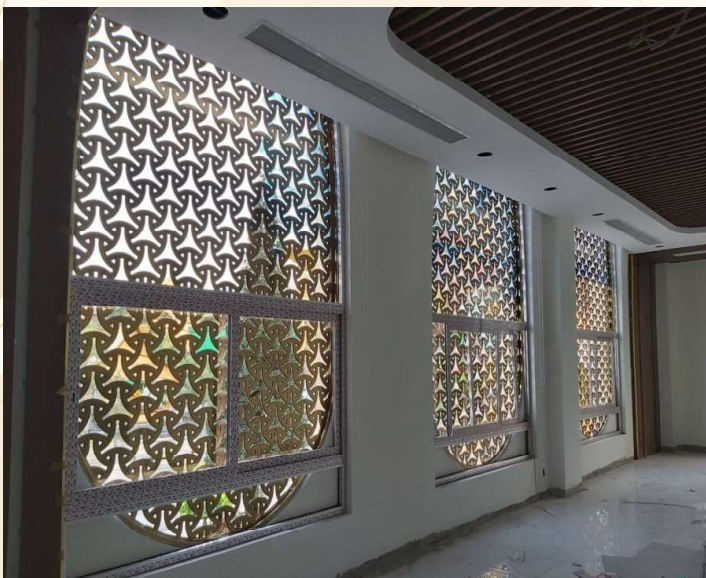

❖ CÁC CÔNG TRÌNH TIÊU BIỂU CỤM VĂN PHÒNG

❖ CỤM VĂN PHÒNG PHƯỚC MÔN SUỐI TIÊN

Địa chỉ: Đường Xa Lộ Hà Nội, P.Tân Phú, Quận 9

Năm thực hiện: 2019

Hạng mục thi công: Cửa đi, cửa sổ và vách nhôm kính