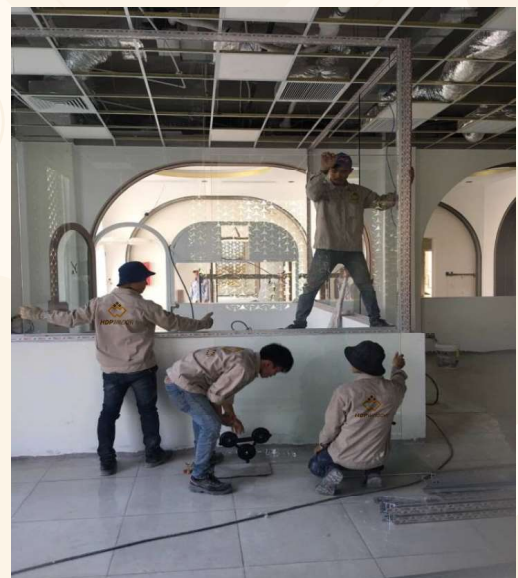

❖ CÁC CÔNG TRÌNH TIÊU BIỂU CỤM VĂN PHÒNG

❖ CỤM VĂN PHÒNG PHƯỚC MÔN SUỐI TIÊN

Địa chỉ: Đường Xa Lộ Hà Nội, P.Tân Phú, Quận 9

Năm thực hiện: 2019

Hạng mục thi công: Cửa đi, cửa sổ và vách nhôm kính