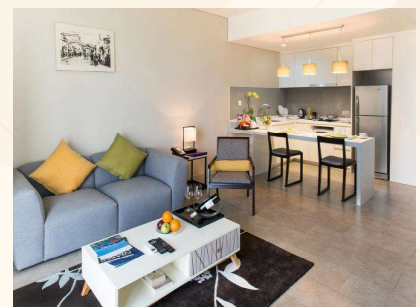

❖ CÁC CÔNG TRÌNH TIÊU BIỂU CÔNG TRÌNH CAO TẦNG

❖ KHÁCH SẠN CAPRI

Địa chỉ: Lô C6 B02-2 Hoàng Văn Thái, P. Tân Phú, Quận 7, Tp.HCM

Năm thực hiện: 2015

Hạng mục thi công: Khung INOX và Vách Kính Cường Lực