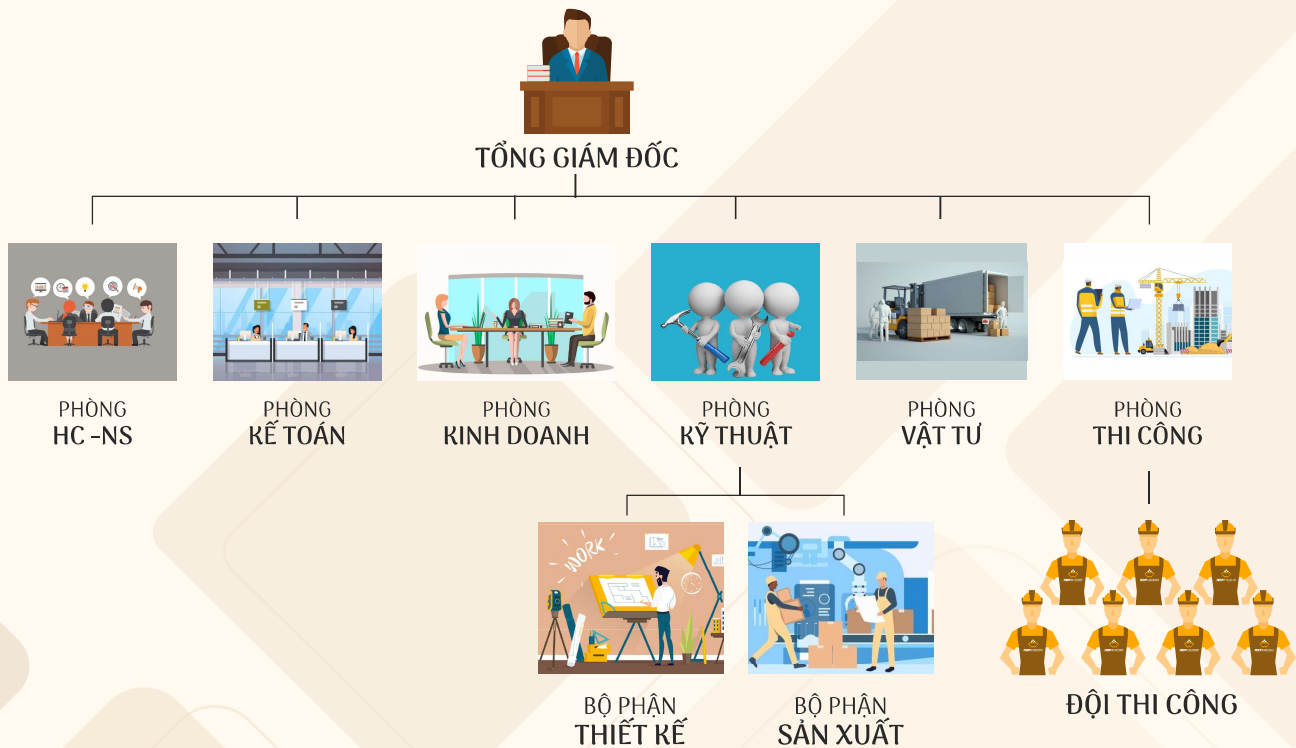

GIÁ TRỊ CỐT LÕI

❖ HÀI LÒNG

❖ CHẤT LƯỢNG

❖ TRÁCH NHIỆM

❖ TIN TƯỞNG

❖ VÌ SAO NÊN CHỌN CHÚNG TÔI

Chúng tôi tận tâm với khách hàng, luôn luôn nỗ lực đáp ứng nhu cầu ngoài sự mong đợi của khách hàng.

Chúng tôi hoàn toàn chịu trách nhiệm về mọi hành động, kết quả và kiểm soát mọi thứ đang diễn ra trong công việc.

❖ CẤU TRÚC CỦA CHÚNG TÔI

❖ NHÂN LỰC CỦA CHÚNG TÔI

❖ Tổng số năm kinh nghiệm của tất cả nhân viên trong công ty **HDPWINDOW** lên đến **350 năm**

❖ Đội ngũ quản lý có nhiều kinh nghiệm trong ngành và kỹ năng lãnh đạo.